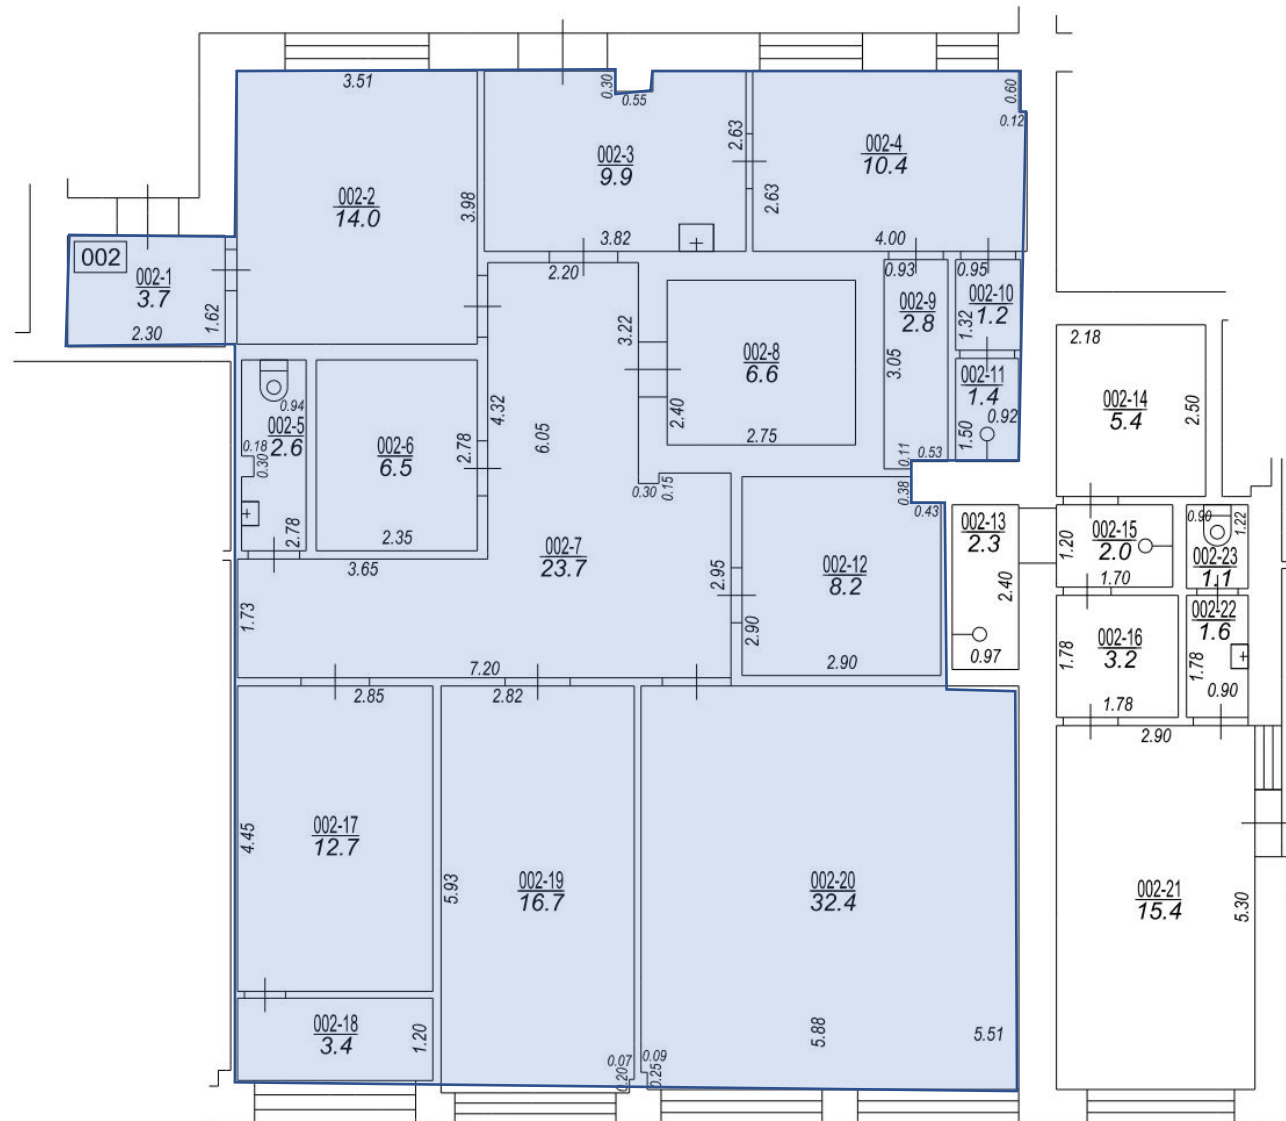

Gailēņu iela 7, 1.stāvs

Telpu grupa 002, telpas Nr.1-12; 17-20, ar kopējo platību 156,2 m²